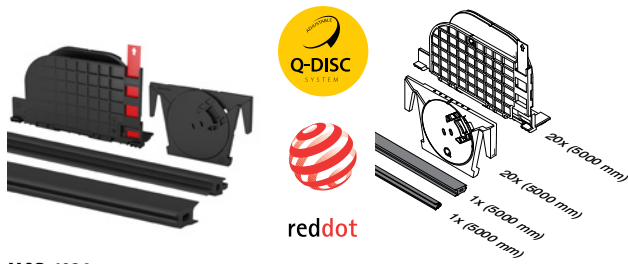

Fuktbestandighet:

Glassrekkverket er designet for utvendig og innvendig bruk.

Rekkverksbaser

EASY GLASS® SMART - Q-disc® System (pakningssett, gummi og Q-disc®)

MOD 6931

Tilbehør		
Mono	T	
19.6931.912.00	12	L = 5000 mm
19.6931.915.00	15	L = 5000 mm
19.6931.512.00	12	L = 25 m
19.6931.515.00	15	L = 25 m
Laminert		
19.6931.913.00	12,76 (6-0,76-6)	L = 5000 mm
19.6931.914.00	13,52 (6-1,52-6)	L = 5000 mm
19.6931.917.00	16,76 (8-0,76-8)	L = 5000 mm
19.6931.918.00	17,52 (8-1,52-8)	L = 5000 mm
19.6931.513.00	12,76 (6-0,76-6)	L = 25 m
19.6931.514.00	13,52 (6-1,52-6)	L = 25 m
19.6931.517.00	16,76 (8-0,76-8)	L = 25 m
19.6931.518.00	17,52 (8-1,52-8)	L = 25 m