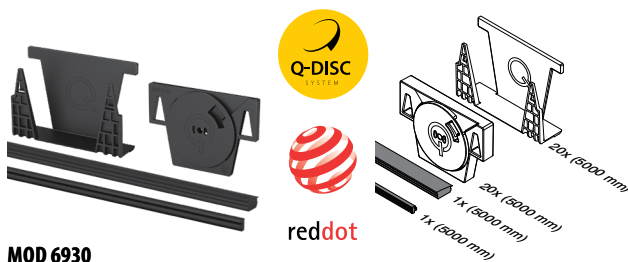

NEW

International Design
Model Protection

Q-disc® og innleggsverktøy

MOD 6922

Tilbehør		
Q		
19.6922.000.00	Q-84 1	

Rekkverksbaser

EASY GLASS® SMART - Q-disc® System (pakningssett, gummi og Q-disc®)

MOD 6930